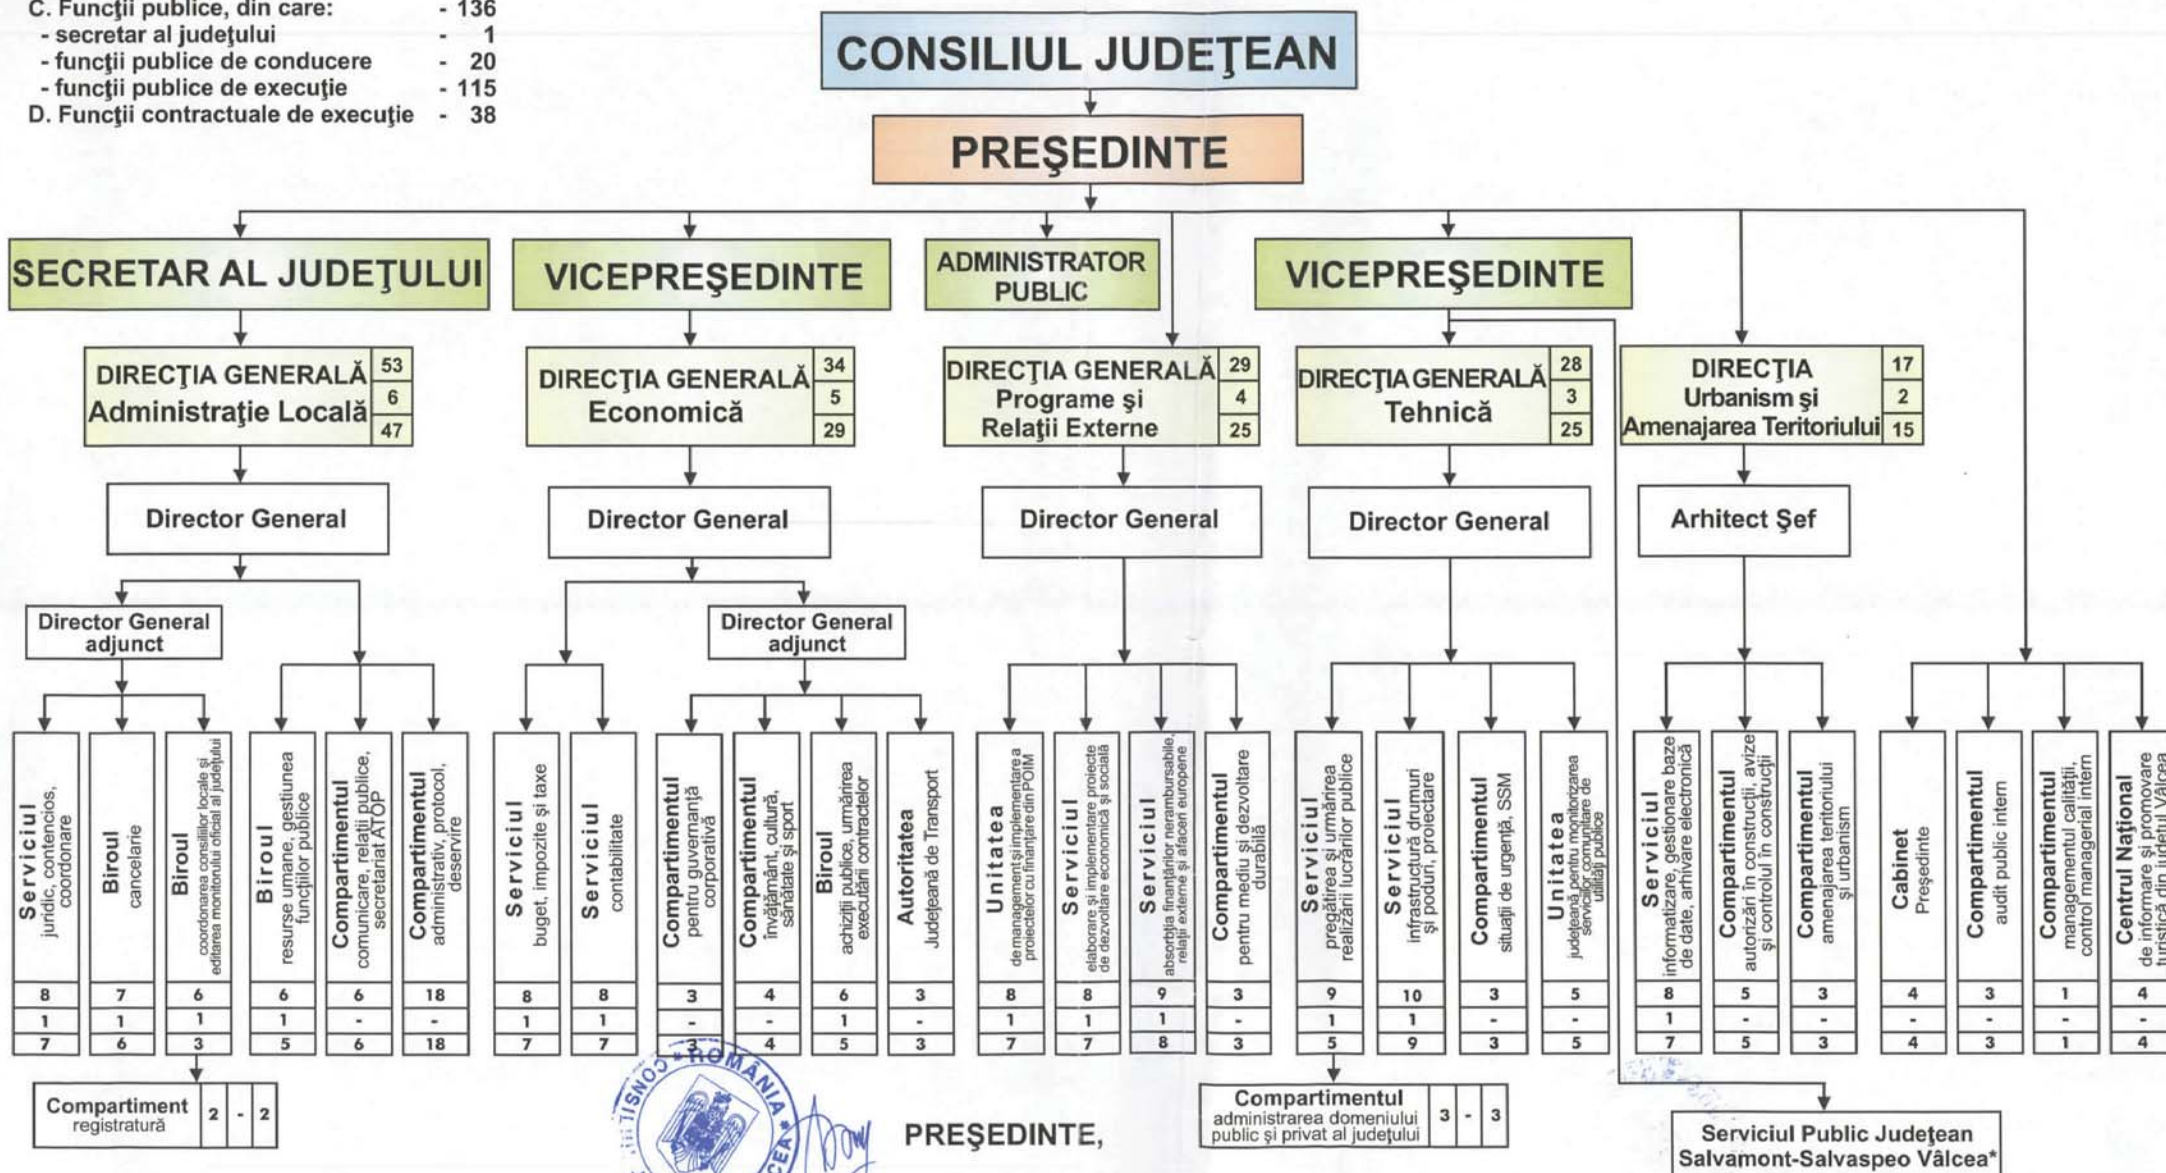

- Total posturi: - 178
 A. Funcții de demnitate publică - 3
 B. Administrator public - 1
 Total funcții aparat de specialitate, - 174
 din care:
 C. Funcții publice, din care: - 136
 - secretar al județului - 1
 - funcții publice de conducere - 20
 - funcții publice de execuție - 115
 D. Funcții contractuale de execuție - 38

ORGANIGRAMA

aparaturii de specialitate al Consiliului Județean Vâlcea

PREȘEDINTE,
CONSTANTIN RĂDULESCU

*Activitățile specifice Serviciului Public Județean Salvamont-Salvaspeo Vâlcea se realizează pe baza unor contracte de voluntariat