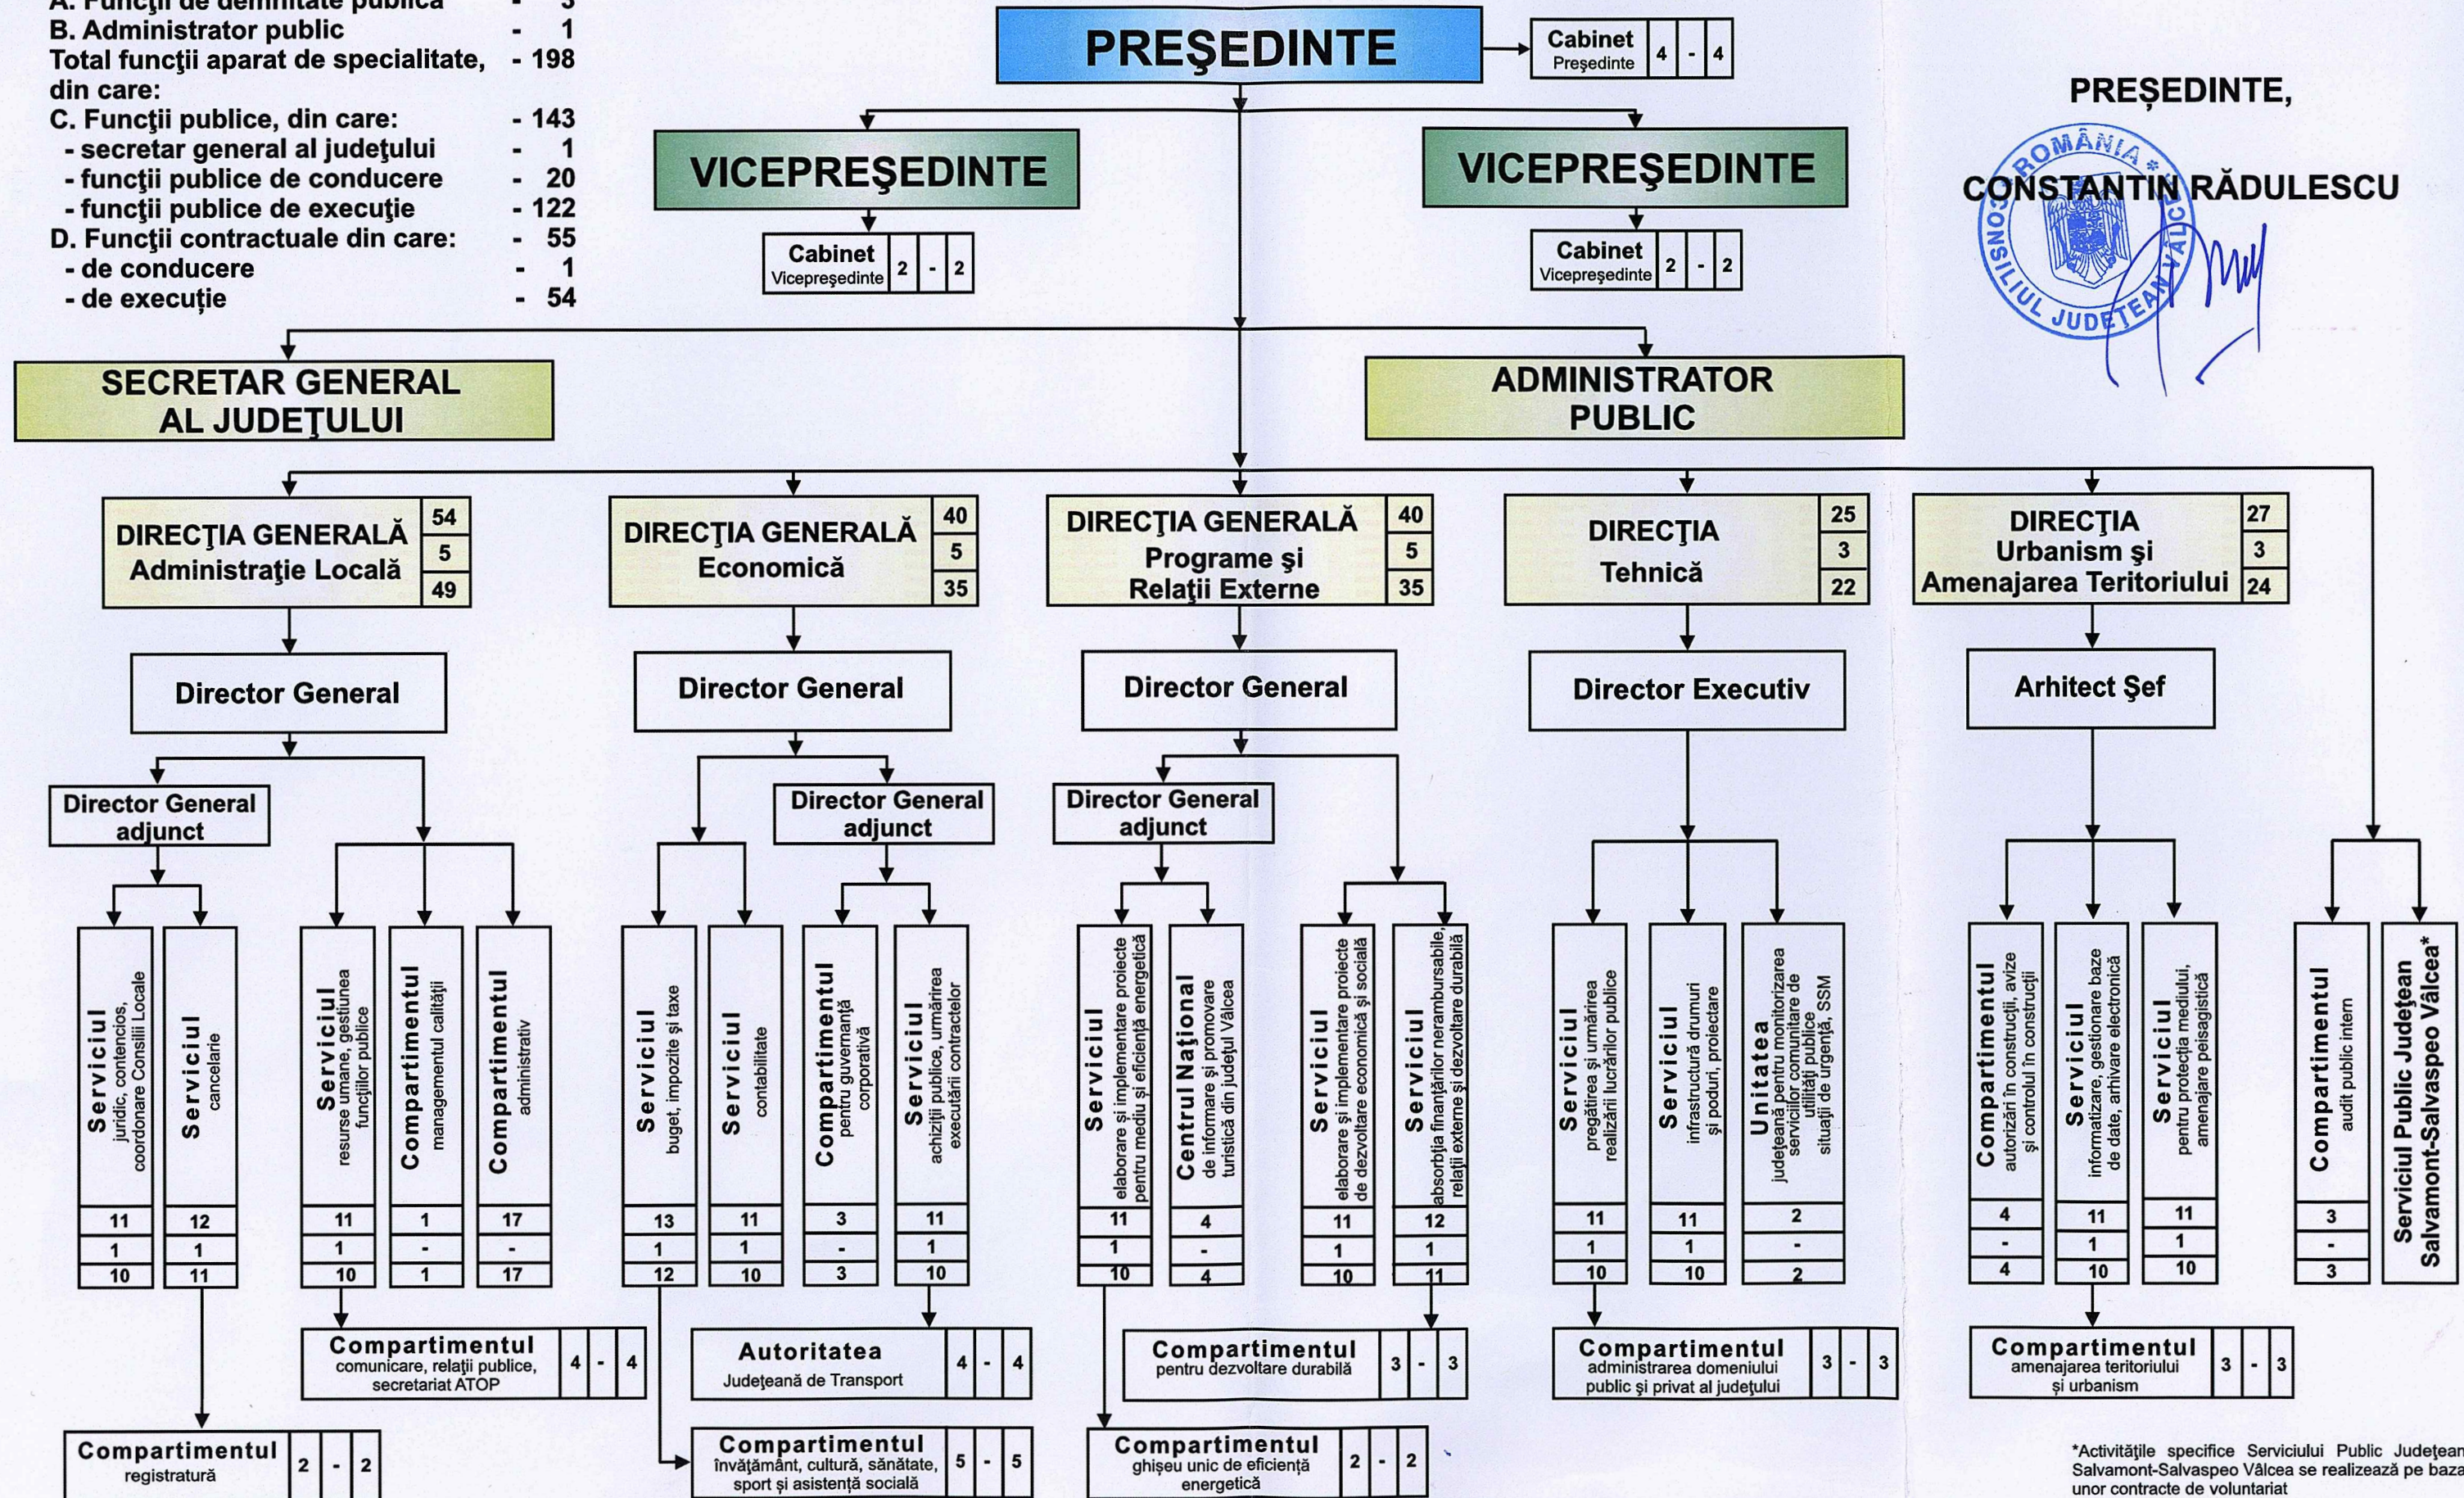

ORGANIGRAMA

CONSILIUL JUDEȚEAN VÂLCEA

aparaturii de specialitate al Consiliului Județean Vâlcea

- Total posturi: - 202
- A. Funcții de demnitate publică - 3
 - B. Administrator public - 1
 - Total funcții aparat de specialitate, - 198
 - din care:
 - C. Funcții publice, din care: - 143
 - secretar general al județului - 1
 - funcții publice de conducere - 20
 - funcții publice de execuție - 122
 - D. Funcții contractuale din care: - 55
 - de conducere - 1
 - de execuție - 54

PREȘEDINTE,
CONSTANTIN RĂDULESCU

*Activitățile specifice Serviciului Public Județean Salvamont-Salvaspeo Vâlcea se realizează pe baza unor contracte de voluntariat