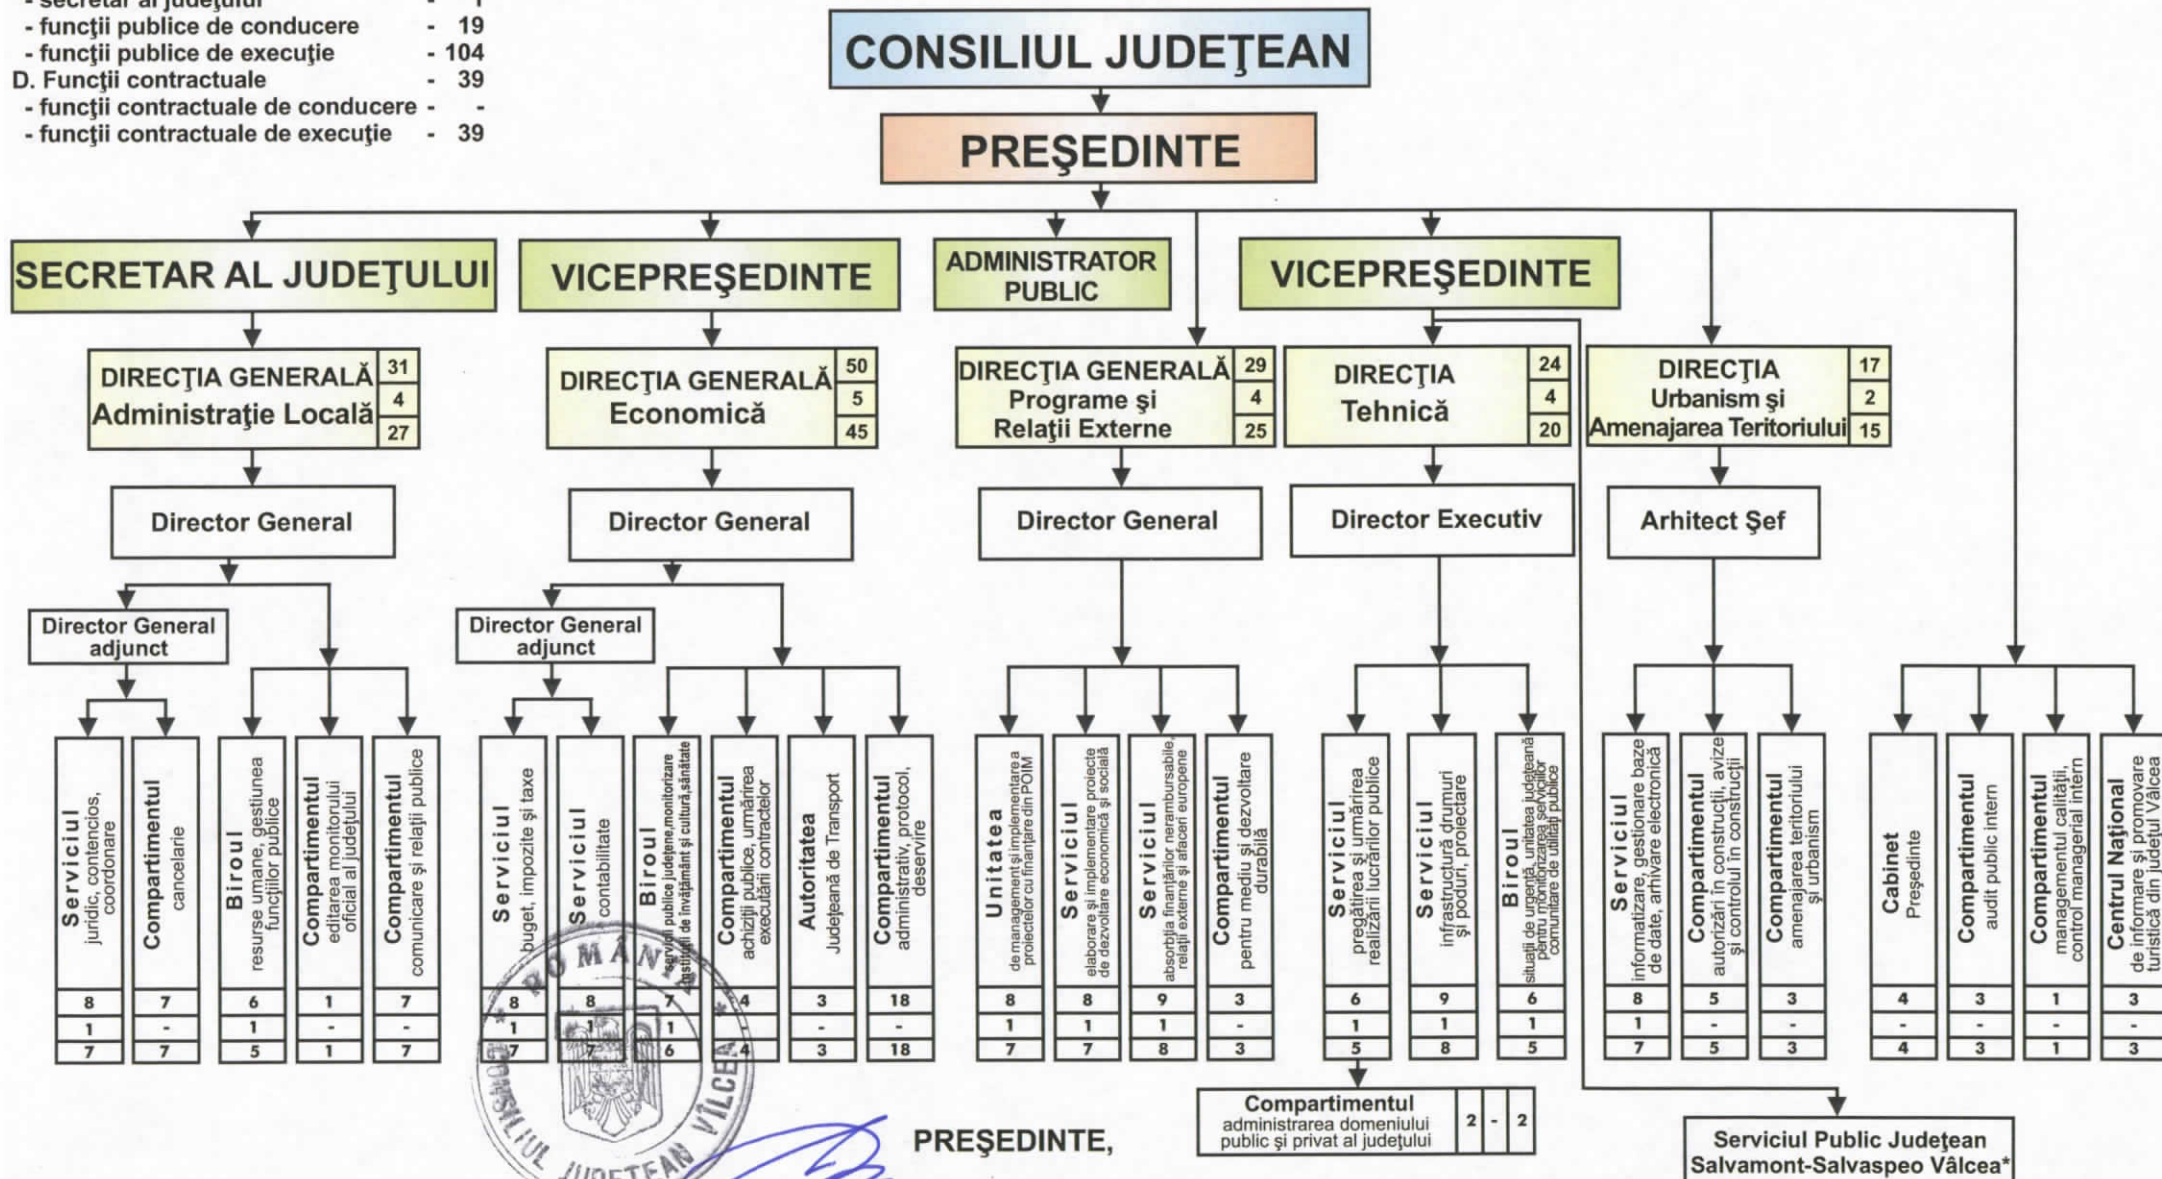

ORGANIGRAMA

aparaturii de specialitate al Consiliului Județean Vâlcea

- Total posturi: - 167
- A. Funcții de demnitate publică - 3
- B. Administrator public - 1
- Total funcții aparat de specialitate, - 163
- din care:
- C. Funcții publice, din care: - 124
 - secretar al județului - 1
 - funcții publice de conducere - 19
 - funcții publice de execuție - 104
- D. Funcții contractuale - 39
 - funcții contractuale de conducere - -
 - funcții contractuale de execuție - 39

PREȘEDINTE,
CONSTANTIN RĂDULESCU

*Activitățile specifice Serviciului Public Județean Salvamont-Salvaspeo Vâlcea se realizează pe baza unor contracte de voluntariat