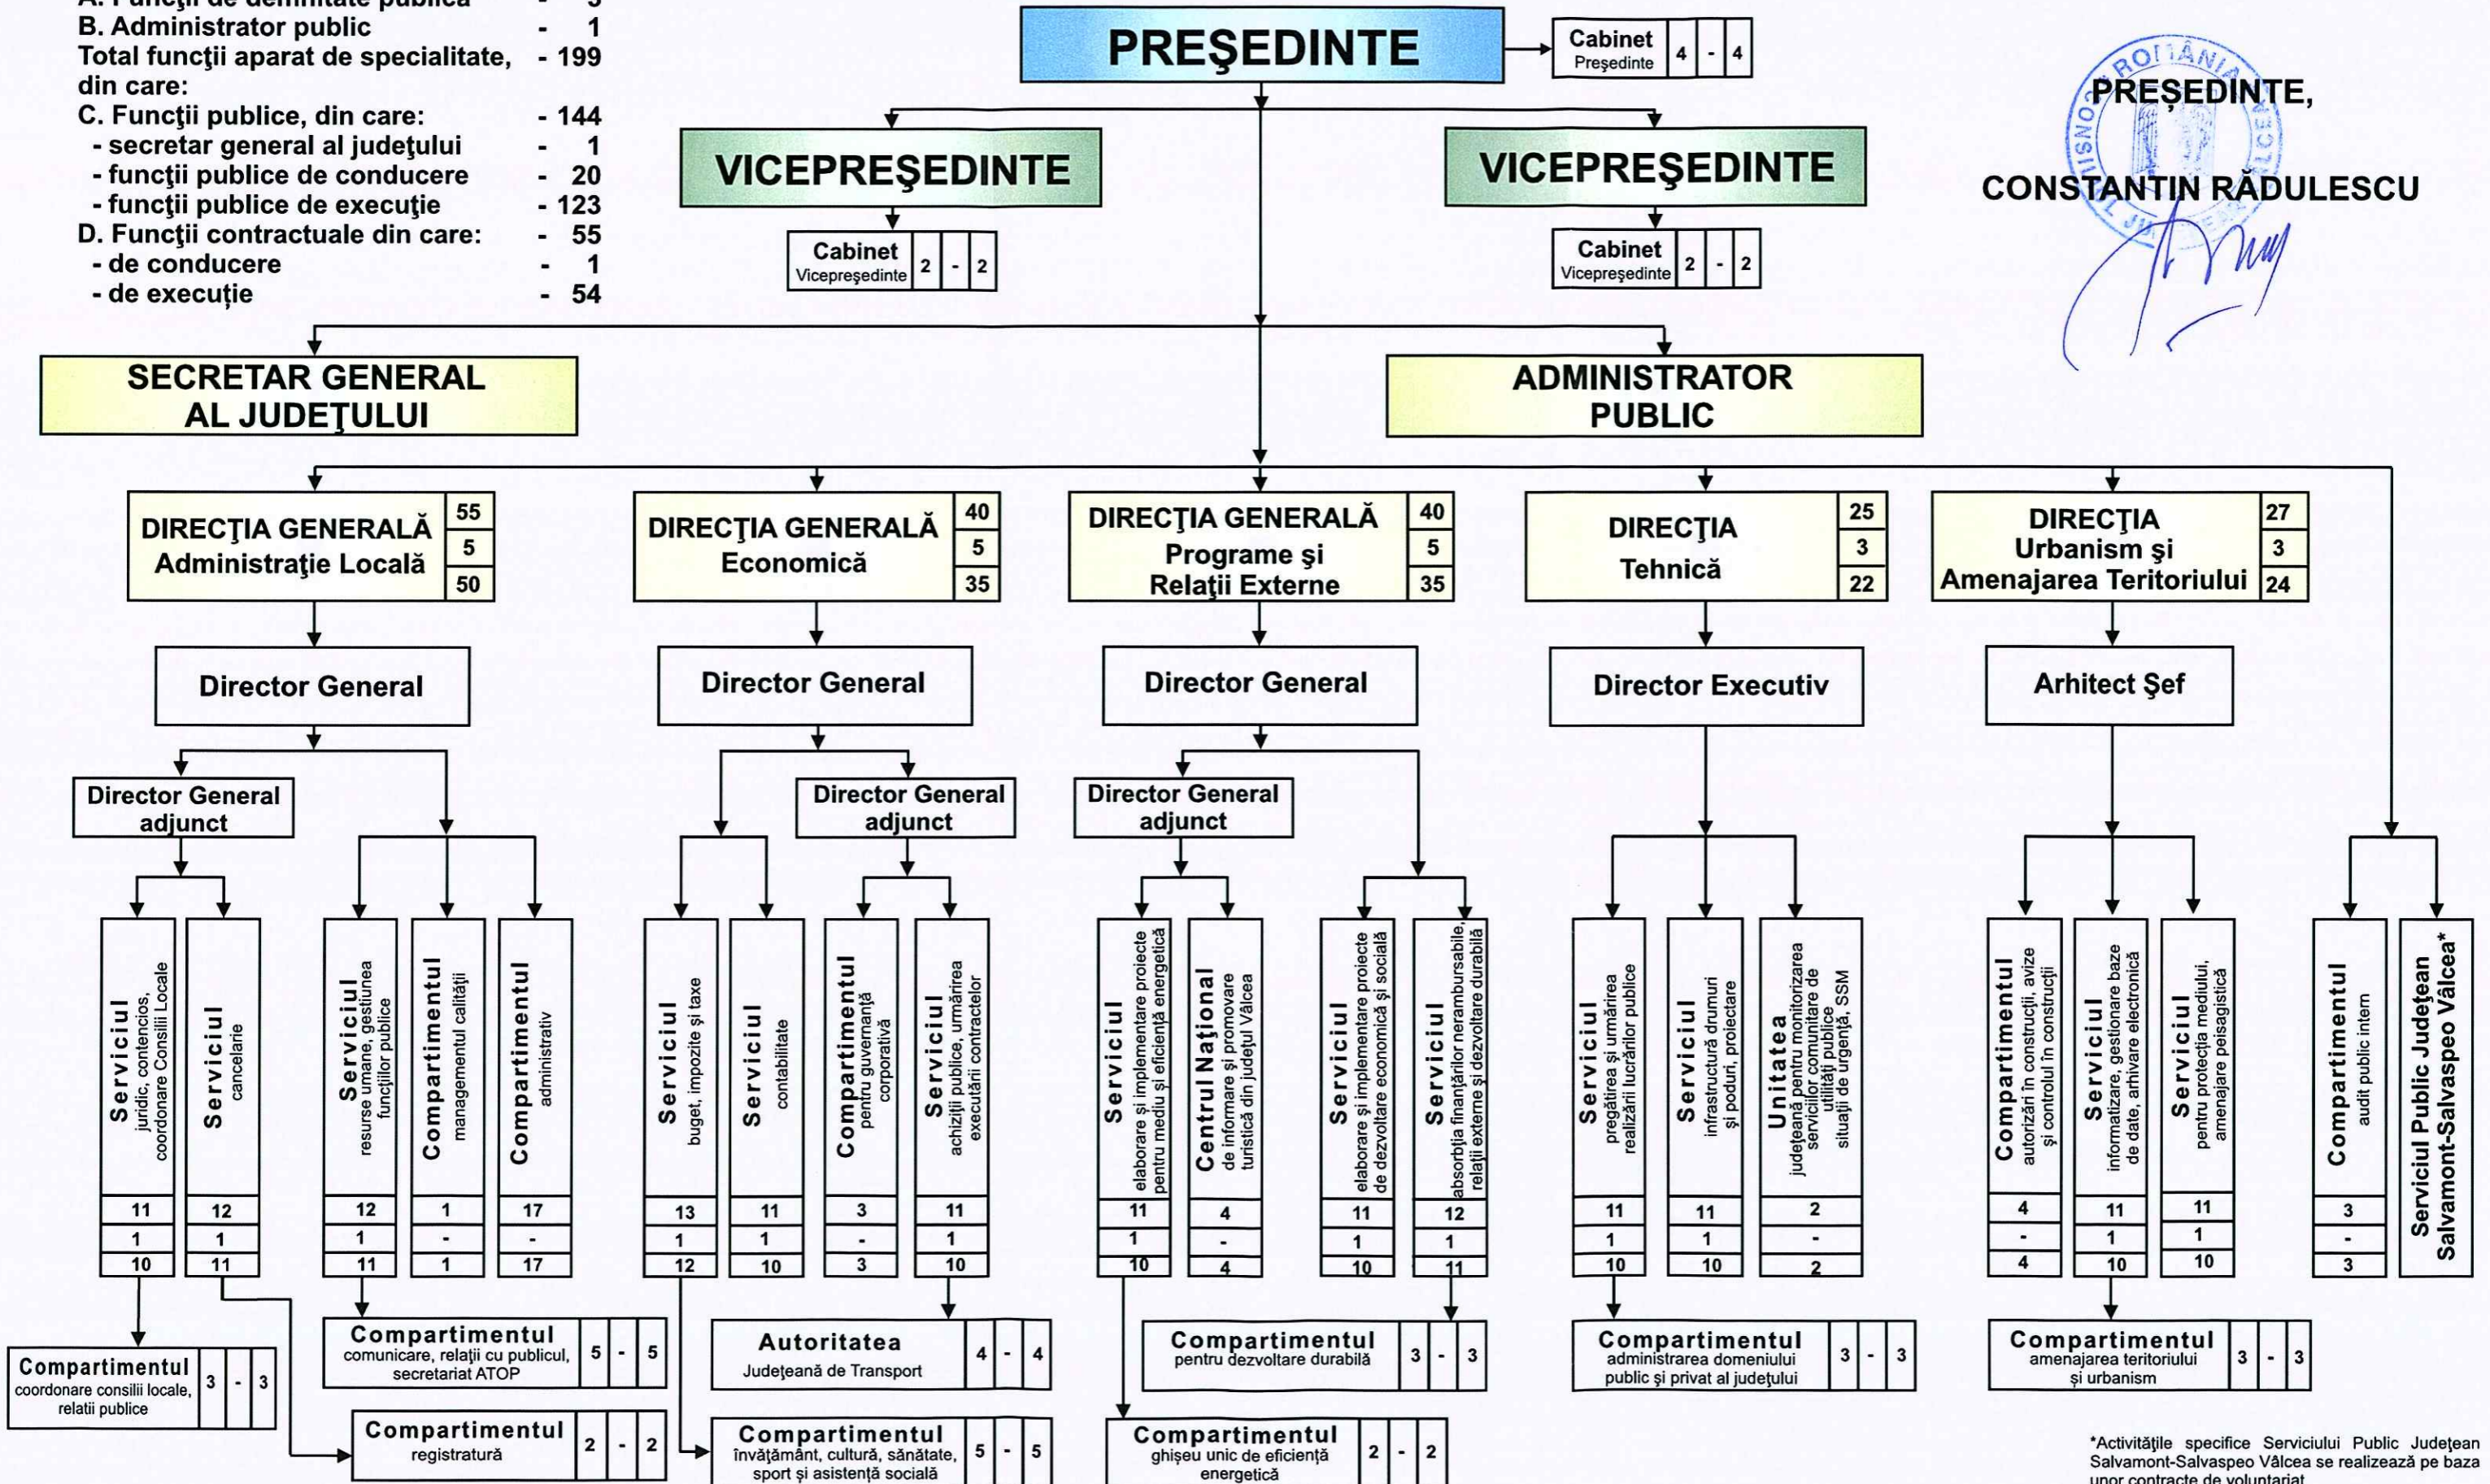

ORGANIGRAMA

CONSILIUL JUDEȚEAN VÂLCEA

aparaturii de specialitate al Consiliului Județean Vâlcea

- Total posturi: - 203
- A. Funcții de demnitate publică - 3
- B. Administrator public - 1
- Total funcții aparat de specialitate, - 199
din care:
- C. Funcții publice, din care: - 144
- secretar general al județului - 1
 - funcții publice de conducere - 20
 - funcții publice de execuție - 123
- D. Funcții contractuale din care: - 55
- de conducere - 1
 - de execuție - 54

PREȘEDINTE,
CONSTANTIN RĂDULESCU

*Activitățile specifice Serviciului Public Județean Salvamont-Salvaspeo Vâlcea se realizează pe baza unor contracte de voluntariat