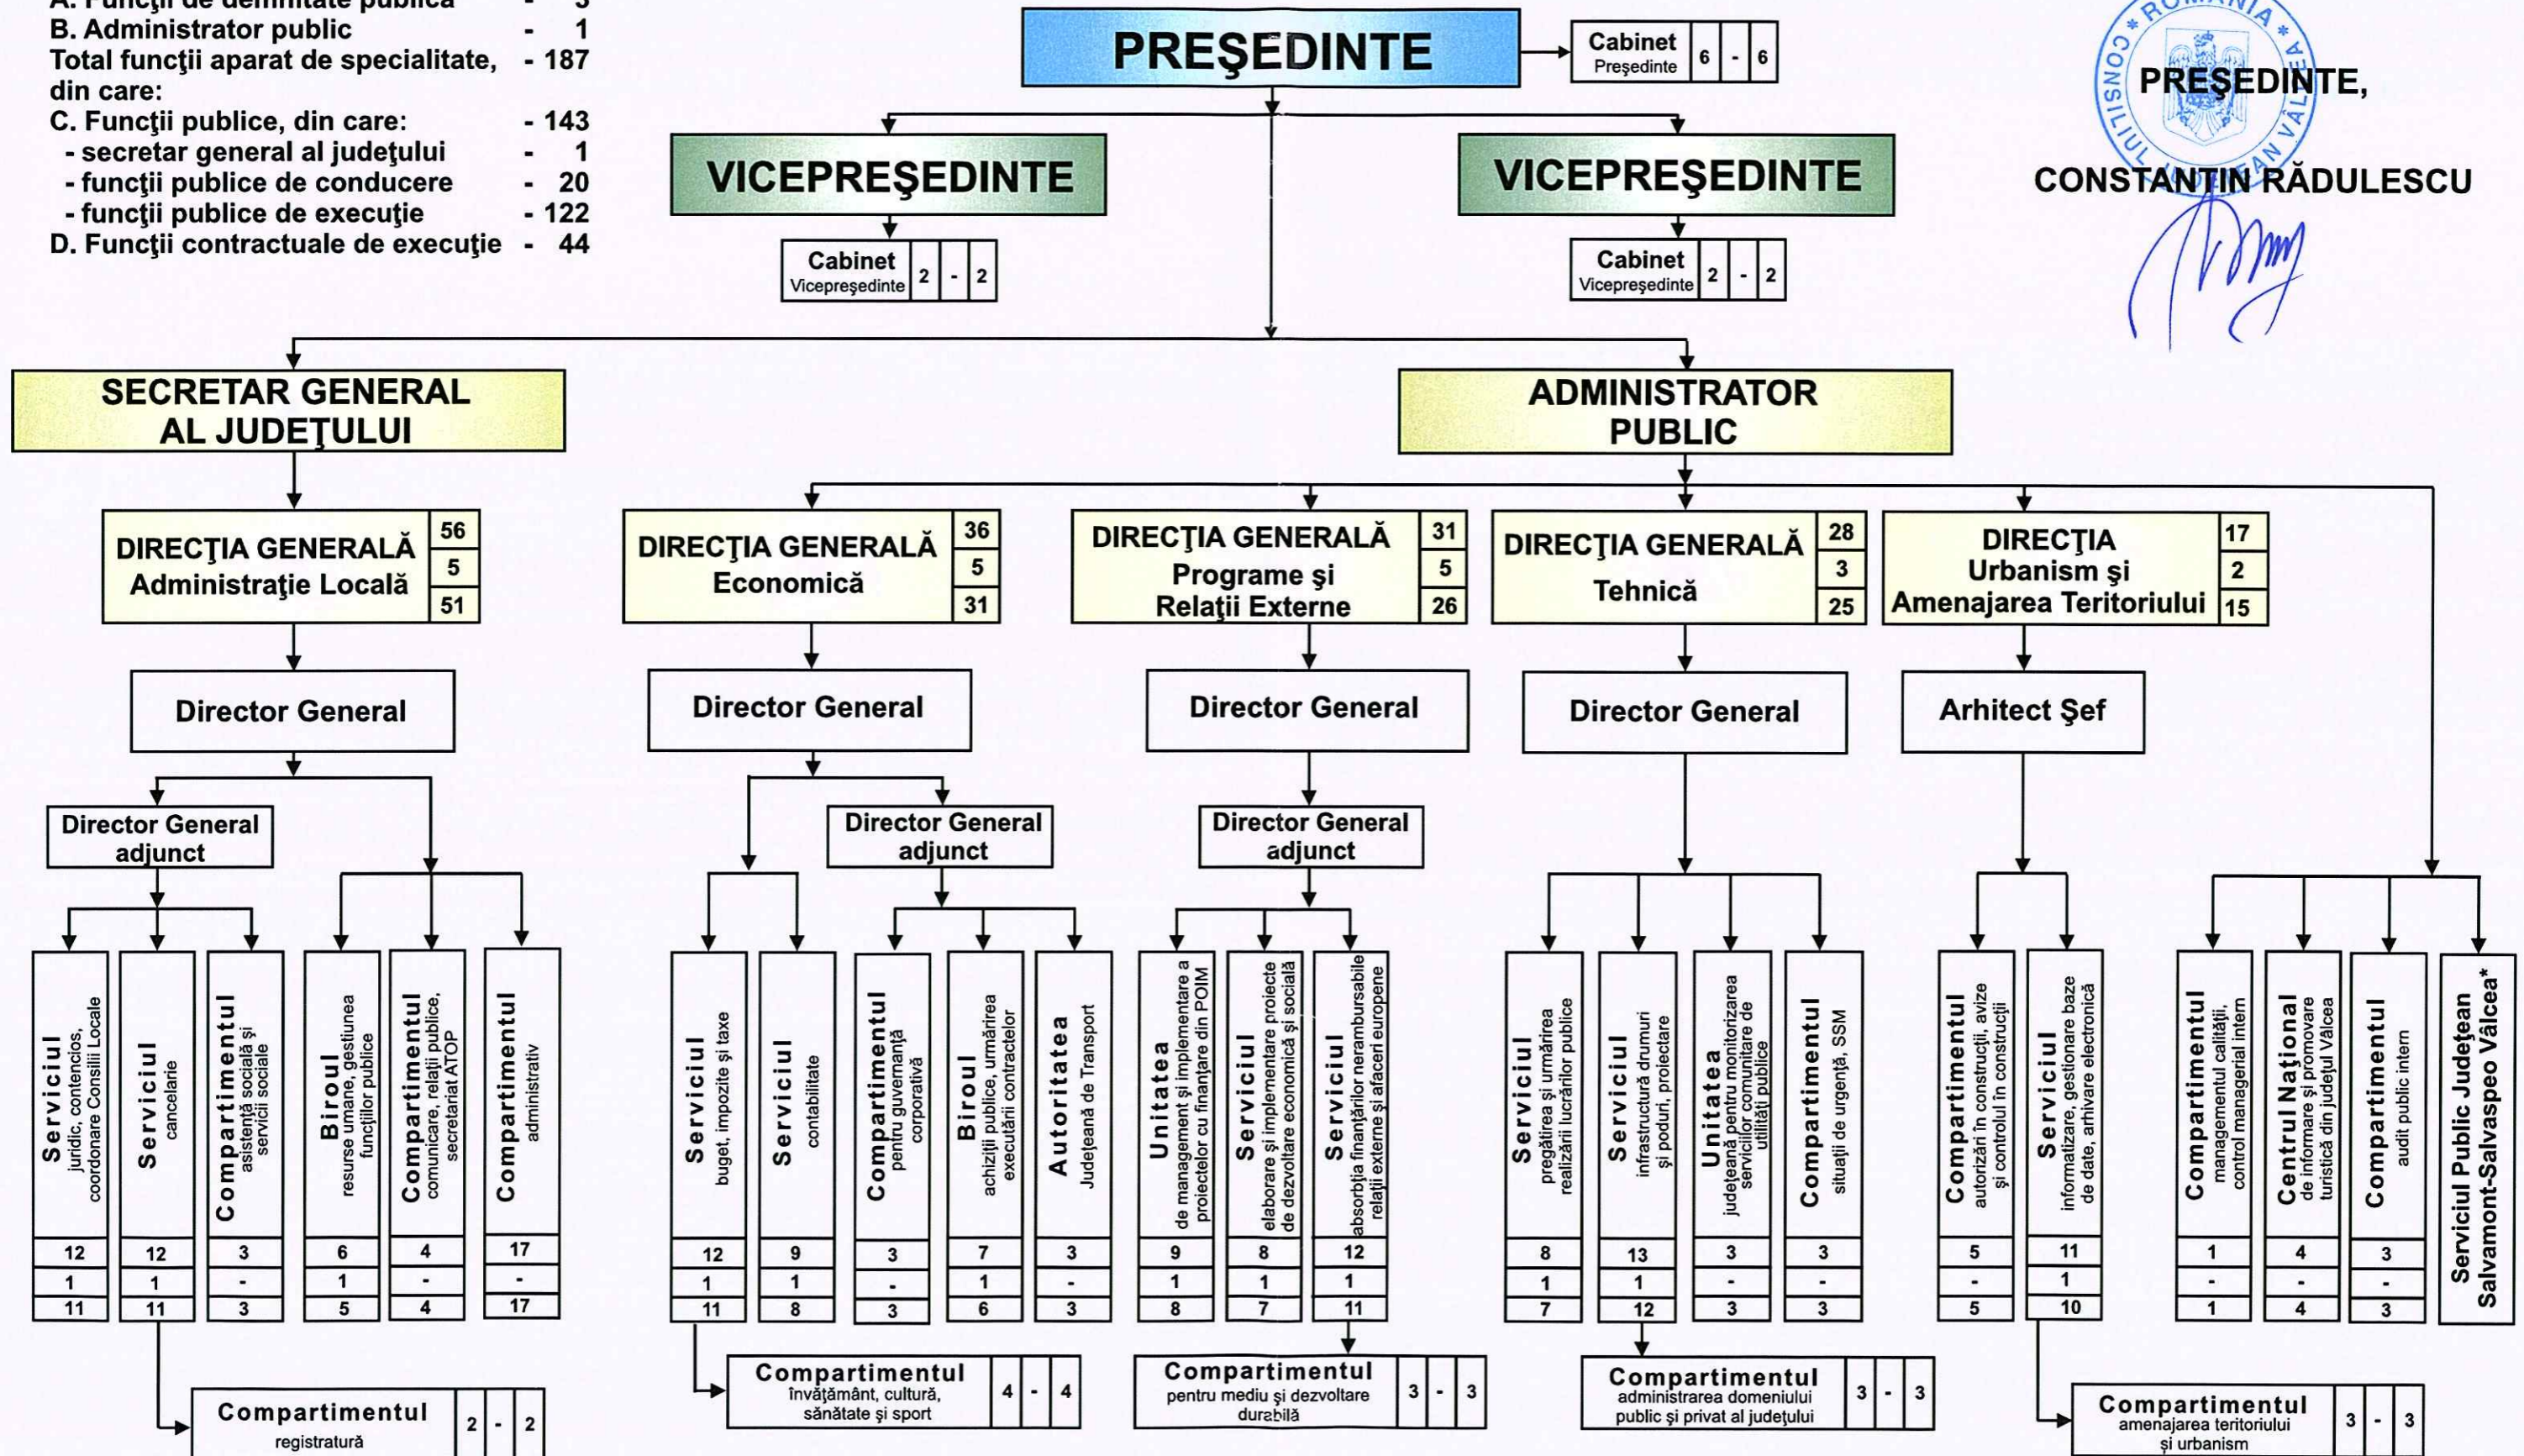

# ORGANIGRAMA

CONSILIUL JUDEȚEAN VÂLCEA

- Total posturi: - 191  
 A. Funcții de demnitate publică - 3  
 B. Administrator public - 1  
 Total funcții aparat de specialitate, - 187  
 din care:  
 C. Funcții publice, din care: - 143  
 - secretar general al județului - 1  
 - funcții publice de conducere - 20  
 - funcții publice de execuție - 122  
 D. Funcții contractuale de execuție - 44

aparaturii de specialitate al Consiliului Județean Vâlcea

  
**PREȘEDINTE,**  
 CONSTANTIN RĂDULESCU

\*Activitățile specifice Serviciului Public Județean Salvamont-Salvaspeo Vâlcea se realizează pe baza unor contracte de voluntariat